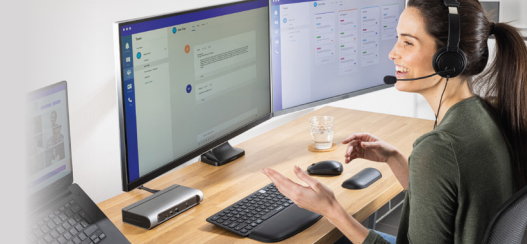

SD1600P Station d'accueil mobile USB-C avec transfert d'alimentation	SD1610P Station d'accueil mobile USB-C pour Surface
Technologie de connexion		
Nombre d'écrans		
Résolution max.	1 écran 4K à 30 Hz	1 écran 4K à 30 Hz
Vitesse de transfert de données	10 Gbits/s	10 Gbits/s
Alimentation	60 W	60 W
Sortie vidéo	1 x VGA, 1 x HDMI	1 x VGA, 1 x HDMI
Style		
Logiciel DockWorks™		
Ports	• 2 ports USB-A (charge rapide) • 1 port USB-C (transfert d'alimentation) • 1 port USB-C (port hôte) • 1 port Gigabit Ethernet	• 2 ports USB-A (charge rapide) • 1 port USB-C (transfert d'alimentation) • 1 port USB-C (port hôte) • 1 port Gigabit Ethernet
Encoche de sécurité Kensington	n/a	n/a
Compatibilité		Périphériques USB-C pour Surface
Installation	Plug & Play	Plug & Play
Caractéristiques spécifiques	Portable	Portable et labellisé 'Designed for Surface'
Référence	K33968EU	K38365EU