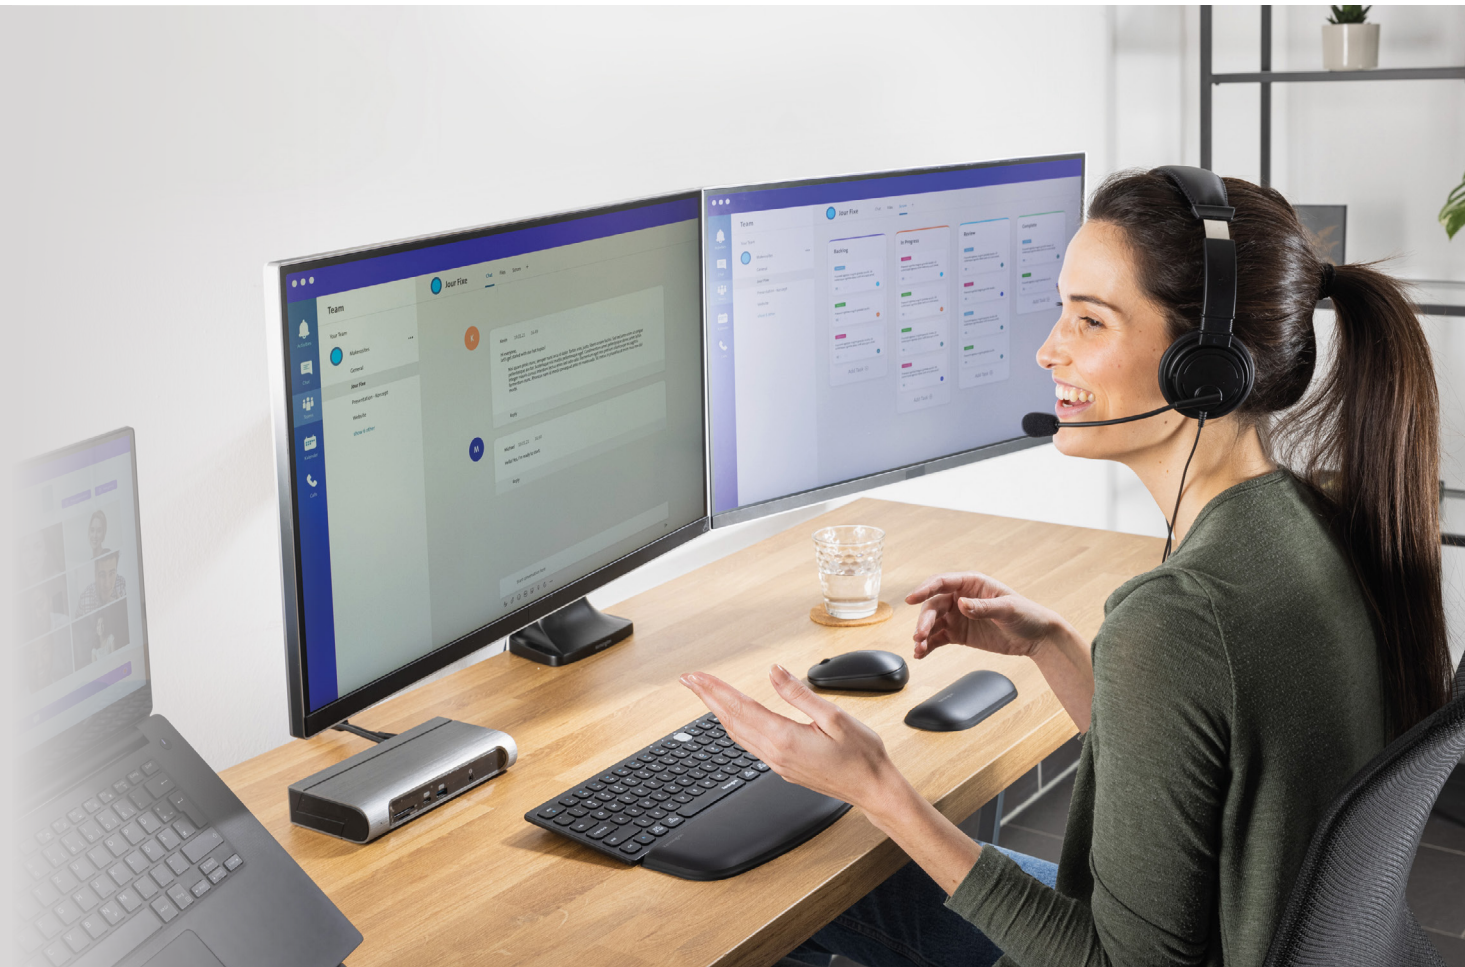

Gamme de stations d'accueil 2021

	SD5700T Station d'accueil Thunderbolt™ 4 avec 2 écrans 4K	SD5600T Station d'accueil hybride Thunderbolt™ 3 et USB-C avec double 4K
Technologie de connexion		
Nombre d'écrans		
Résolution max.	1 écran 8K à 30 Hz ou 2 écrans 4K à 60 Hz	1 écran 4K à 60 Hz ou 2 écrans 4K à 60 Hz
Vitesse de transfert de données	40 Gbits/s	40 Gbits/s
Alimentation	90 W	100 W
Sortie vidéo	TB4	2 x DisplayPort, 2 x HDMI
Style		
Logiciel DockWorks™		
Ports	<ul style="list-style-type: none"> • 4 ports TB4 (3 ports TB4 et 1 port hôte TB4) • 1 port USB-A (recharge rapide) • 3 ports USB-A • 1 lecteur de cartes UHS II SD 4.0 • 1 port TB4 (port hôte) • 1 port Gigabit Ethernet • 1 prise audio de 3,5 mm (entrée et sortie) 	<ul style="list-style-type: none"> • 1 port USB-A (recharge rapide) • 5 ports USB-A • 1 port USB-C (recharge) • 1 lecteur de cartes SD 4.0 • 1 port TB3 (port hôte) • 1 port Gigabit Ethernet • 1 prise audio de 3,5 mm (entrée et sortie)
Encoche de sécurité Kensington	Kensington Standard (T-Bar™), Nano	Kensington Standard (T-Bar™), Nano
Compatibilité		
Installation	Plug & Play	Plug & Play
Caractéristiques spécifiques	TB4 hautes performances	Hybride
Référence	K35175EU	K34009EU