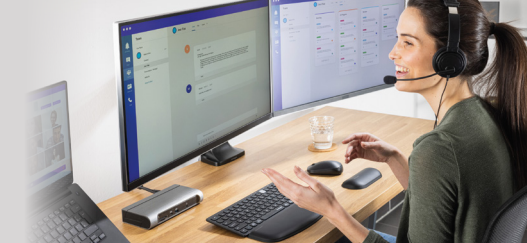

Gamme de stations d'accueil 2021

	SD5700T Station d'accueil Thunderbolt™ 4 avec 2 écrans 4K	SD5600T Station d'accueil hybride Thunderbolt™ 3 et USB-C avec double 4K
Technologie de connexion		
Nombre d'écrans		
Résolution max.	1 écran 8K à 30 Hz ou 2 écrans 4K à 60 Hz	1 écran 4K à 60 Hz ou 2 écrans 4K à 60 Hz
Vitesse de transfert de données	40 Gbits/s	40 Gbits/s
Alimentation	90 W	100 W
Sortie vidéo	TB4	2 x DisplayPort, 2 x HDMI
Style		
Logiciel DockWorks™		
Ports	<ul style="list-style-type: none"> • 4 ports TB4 (3 ports TB4 et 1 port hôte TB4) • 1 port USB-A (recharge rapide) • 3 ports USB-A • 1 lecteur de cartes UHS II SD 4.0 • 1 port TB4 (port hôte) • 1 port Gigabit Ethernet • 1 prise audio de 3,5 mm (entrée et sortie) 	<ul style="list-style-type: none"> • 1 port USB-A (recharge rapide) • 5 ports USB-A • 1 port USB-C (recharge) • 1 lecteur de cartes SD 4.0 • 1 port TB3 (port hôte) • 1 port Gigabit Ethernet • 1 prise audio de 3,5 mm (entrée et sortie)
Encoche de sécurité Kensington	Kensington Standard (T-Bar™), Nano	Kensington Standard (T-Bar™), Nano
Compatibilité		
Installation	Plug & Play	Plug & Play
Caractéristiques spécifiques	TB4 hautes performances	Hybride
Référence	K35175EU	K34009EU