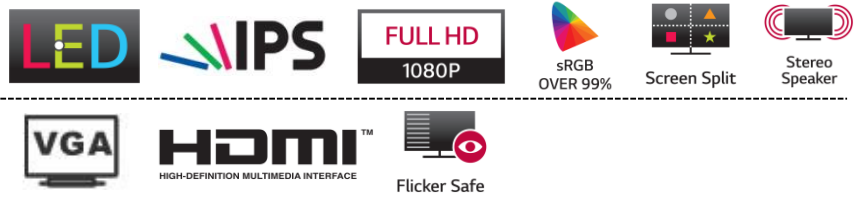

Moniteur IPS 24"

24MP88HV

Moniteur LED IPS 24"

Résolution : 1920 x 1080

Temps de réponse : 5ms

VGA, HDMI (2)

Haut-parleurs Intégrés (2x5W)

Design New Cinema Screen & Pied ArcLine