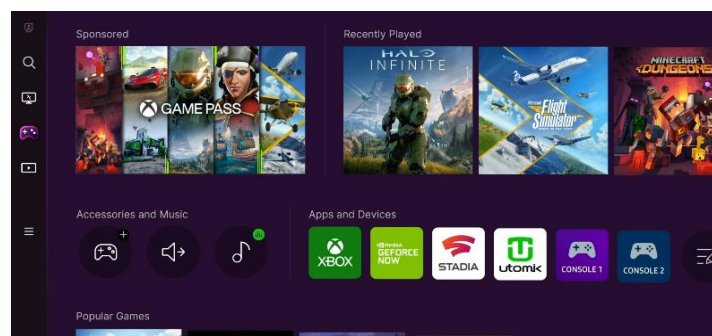

UNE NOUVELLE FAÇON DE SE DIVERTIR

Découvrez les services de streaming du Gaming Hub et jouer aisément grâce à la solution de streaming sans téléchargement proposée par Samsung. L'OLED G9 inclut également un accès Smart TV pour regarder vos séries préférées.

SAMSUNG