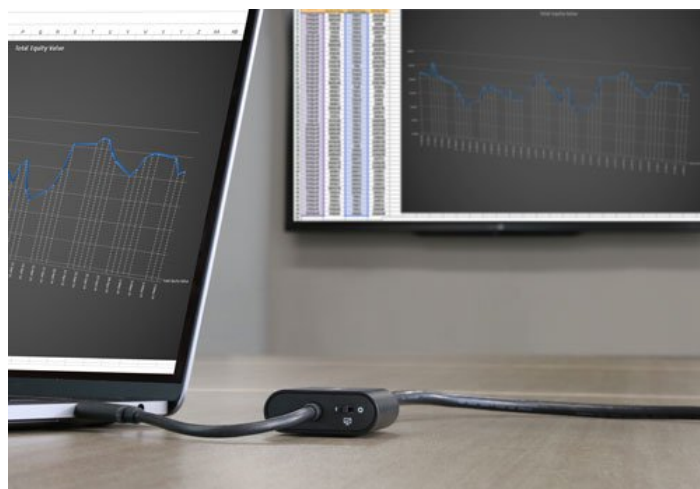

Adaptateur USB-C vers VGA avec switch pour mode Présentateur - 1920x1200

Product ID: CDP2VGASA

Il ne s'agit pas d'un adaptateur vidéo ordinaire. Il vous permet de relier le port USB-C™ de votre ordinateur à un écran ou projecteur VGA, et il dispose également d'un commutateur unique pour basculer en mode Présentateur. Lorsque vous activez ce commutateur, l'adaptateur empêche votre ordinateur de lancer son économiseur d'écran, d'entrer en veille ou en mode d'économie d'énergie. Grâce à l'adaptateur, votre écran sera affiché en permanence. C'est donc l'adaptateur vidéo USB-C idéal pour n'importe quelle présentation ou réunion.

Maintenez l'intérêt de votre public pour votre présentation

Lors d'une présentation, votre objectif est d'interagir avec votre public, pas avec votre ordinateur. Mais, si vous ne déplacez pas votre souris assez rapidement ou si vous ne modifiez pas vos paramètres d'économie d'énergie, votre écran passe en veille pendant que vous parlez à votre public. Ce phénomène peut constituer une distraction importante lorsque vous essayez de vous concentrer sur le message que vous souhaitez faire passer.

Cet adaptateur garantit l'affichage de l'écran en mode Présentateur, une fonctionnalité unique qui initie automatiquement le mouvement occasionnel de curseur pour empêcher les paramètres d'économie d'énergie de votre ordinateur d'interrompre votre présentation. C'est la solution idéale pour le partage de sites Web, de dessins, de feuilles de calcul, de PDF ou de diaporamas pendant votre réunion.

Qualité d'image remarquable

Cet adaptateur prend en charge des résolutions pouvant atteindre jusqu'à 1920x1200 ou 1080p. L'adaptateur offre une qualité d'image impressionnante, même lorsqu'il est connecté à un ancien vidéoprojecteur VGA ou à une télévision. L'adaptateur exploite les capacités vidéo de votre connexion USB Type-C, pour vous faire bénéficier d'une haute définition remarquable.