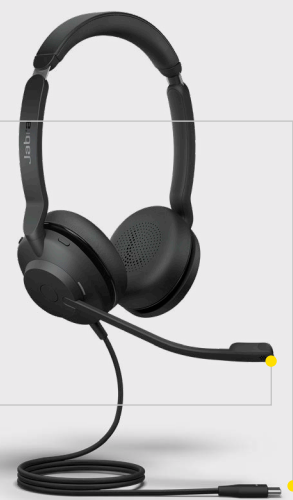

INSTRUCTION DE DÉMARRAGE

Branchez le Jabra Evolve2 30 dans le port USB-A ou USB-C de votre ordinateur (en fonction du modèle USB du casque).

Positionnez le microphone près de votre bouche.